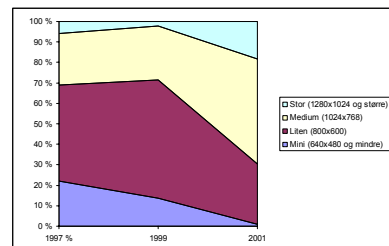

Skjermstørrelser (1)

Skjermstørrelser (2)

Screen Size	Horus and GVV 1997	StatMarket 1999
Very small (640-480 or less)	22%	13%
Small (800-600)	47%	55%
Medium (1024-768)	25%	25%
Large (1280-1024 or larger)**	6%	2%

Kilde: Designing Web Usability, side 28

Skjermstørrelse	Andel [%]
640x480	1 %
800x600	29 %
1024x768	51 %
1152x864	7 %
1280x1024	10 %
1600x1200	2 %

Kilde: Jon Olav Hauglids webside, mai 2001-nå

Skjermstørrelsen (3)